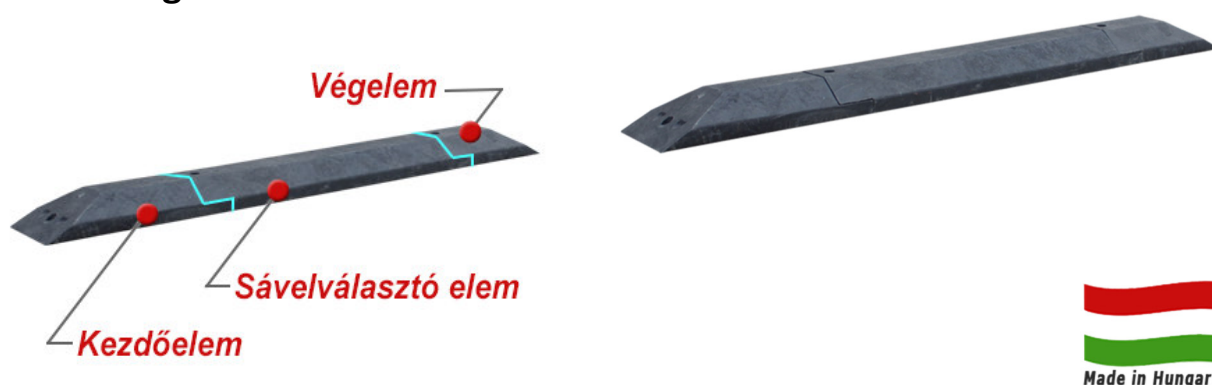

Technikai adatlap

Cikkszám: gese gesek gesev
 1100245120f 580245120f 480245120f

Fizikai sávelválasztó – parkolási ütköző

- Újrahasznosított lágy PVC
- Masszív sávelválasztó
- Kamion parkolási ütköző is
- Modul rendszerű, csavarozható
- **Tetszőleges hosszban rakható**

Cikkszám:	gese 1100245120f	gesek 580245120f	gesev 480245120f
Funkció:	Sávelválasztó elem	Kezdőelem	Végelem
Szín:		fekete	
Teljes hossz:	110 cm	58 cm	48 cm
Szélesség:		24,5 cm	
Magasság:		12 cm	
Modulhossz ¹ :	100 cm		48 cm
Anyag:		lágy, újrahasznosított PVC	
Súly:	30 kg		12 kg
Rögzítés ² :		2 csavar + dübel	

¹Nem tartalmazza az alsó kötőnyelv hosszát, tervezésnél ezzel az értékkel kell számolni.

²A csavarokkal a következő / megelőző elem egyik fele is rögzül (nem tartozék).

KÖRNYEZETVÉDELEM
GREEN EXPERT

Megrendelhető: