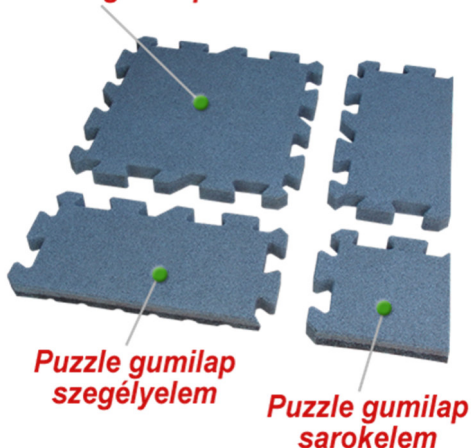

Technikai adatlap

Cikkszám: tgevp 50050040sz tgevpsz 50025020sz tgevps 25025020sz

Esésvédő puzzle gumilap

- Újrahasznosított gumiból
- Esésvédő és komfortos
- Stabil és csúszásbiztos
- Egyszerű telepíteni
- Felszedhető és újra lerakható
- **Vágás nélkül is telepíthető**

Puzzle gumilap

Cikkszám:	tgevp50050040sz	tgevpsz50025040sz	tgevps25025040s
Elnevezés:	Puzzle gumilap	Puzzle gumilap szegélyelem	Puzzle gumilap sarokelem
Szín:	szürke		
Hossz:	50 cm	50 cm	25 cm
Szélesség:	50 cm	25 cm	
Vastagság:	4 cm		
Kiadósság:	kb. 4 db / m ² (egész lap esetében)		
Anyag:	újrahasznosított gumi		
Súly:	~ 8,0 kg	~ 4,0 kg	~ 2,0 kg
Rögzítés:	nem szükséges (opcionálisan ragasztással)		