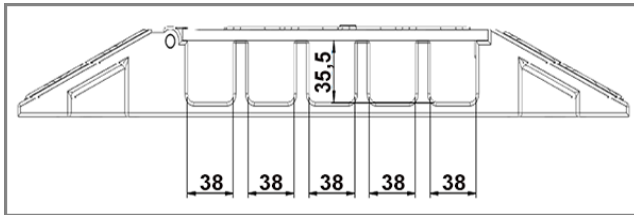

Kábelhíd – 5 csatornás

- Részben újrahasznosított gumiból
- Nyitható fedél és hordfűl
- Csavarfuratok a rögzítéshez
- **Kapcsolható elemek**

Cikkszám:	tgkh90050050fs
Szín:	fekete (keménygumi) sárga fedéllel (műanyag)
Csatornák száma:	5 db
Csatornák szélessége:	38 mm
Csatornák mélysége:	35,5 mm
Hossz:	90 cm (900 mm)
Szélesség:	50 cm (500 mm)
Magasság:	5 cm (50 mm)
Súly:	15 kg / db
Terhelhetőség:	9072 kg / tengely
Rögzítés:	csavarral (nem tartozék, felhasználás szerint szükséges)
Összekapcsolás:	öntött kapcsolófülekkel, külön kapcsolóelem nem szükséges
Mobilitás:	öntött hordfűlrel könnyen mozgatható
Kábelelhelyezés:	nyitható, sárga fedéllel fedett kábelcsatornában