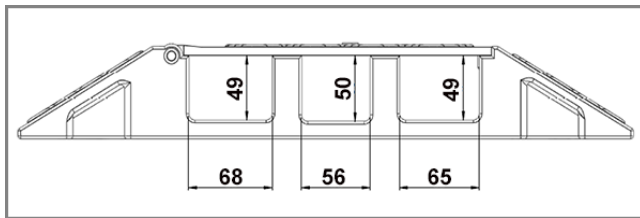

Kábelhíd – 3 csatornás

- Részben újrahasznosított gumiból
- Nyitható fedél és hordfűl
- Csavarfuratok a rögzítéshez
- **Kapcsolható elemek**

Cikkszám:	tgkh90050070fs
Szín:	fekete (keménygumi) sárga fedéllel (műanyag)
Csatornák száma:	3 db
Csatornák szélessége:	68 / 56 / 65 mm
Csatornák mélysége:	49 / 50 / 49 mm
Hossz:	90 cm (900 mm)
Szélesség:	50 cm (500 mm)
Magasság:	7 cm (70 mm)
Súly:	15 kg / db
Terhelhetőség:	9072 kg / tengely
Rögzítés:	csavarral (nem tartozék, felhasználás szerint szükséges)
Összekapcsolás:	öntött kapcsolófülekkel, külön kapcsolóelem nem szükséges
Mobilitás:	öntött hordfűlrel könnyen mozgatható
Kábelelhelyezés:	nyitható, sárga fedéllel fedett kábelcsatornában