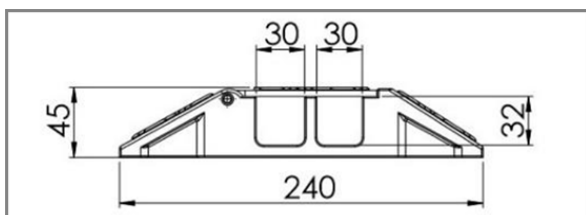

Kábelhíd – 2 csatornás

- Részben újrahasznosított gumiból
- Nyitható fedél és hordfűl
- Csavarfuratok a rögzítéshez
- **Kapcsolható elemek**

Cikkszám:	tgkh98024045fs
Szín:	fekete (keménygumi) sárga fedéllel (műanyag)
Csatornák száma:	2 db
Csatornák szélessége:	30 mm
Csatornák mélysége:	32 mm
Hossz:	98 cm (980 mm)
Szélesség:	24 cm (240 mm)
Magasság:	4,5 cm (45 mm)
Súly:	7 kg / db
Terhelhetőség:	5450 kg / tengely
Rögzítés:	csavarral (nem tartozék, felhasználás szerint szükséges)
Összekapcsolás:	öntött kapcsolófülekkel, külön kapcsolóelem nem szükséges
Mobilitás:	öntött hordfűlrel könnyen mozgatható
Kábelelhelyezés:	nyitható, sárga fedéllel fedett kábelcsatornában